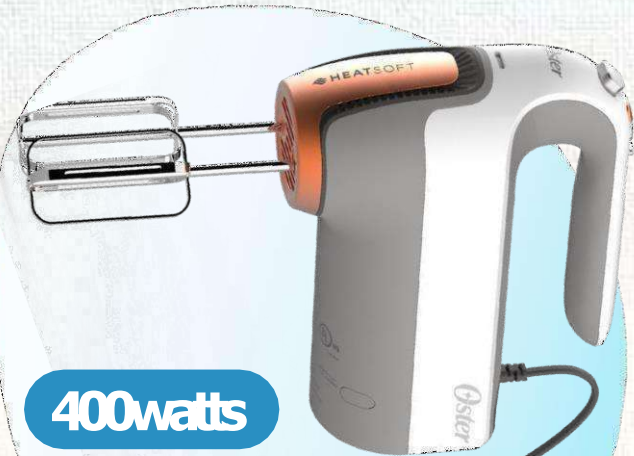

BATIDORA DE INMERSION 800W

PRECIO

FPSTHB2800 051

FPSTHB2801 051

- Funcional accesorio procesador para picar y moler con comodidad cebollas, ajos y nueces
- Motor potente y duradero para procesar todo tipo de comidas
- Base para batidora y los accesorios

400watts

FPSTHMAMR053

**BATIDORA DE MANO
TECNOLOGÍA HEATSOFT**

- 5 niveles de velocidades
- Botón Turbo
- Tecnología HeatSoft
- Botón de HeatSoft (encender o apagar el calentador)
- Botón que expulsa los batidores
- Boquilla magnética removible
- Asa ergonómica