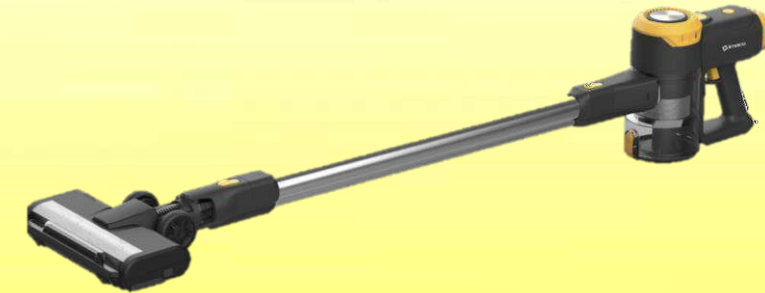

IA180M

- Aspiradora inalámbrica
- Tecnología de separación de múltiples ciclones
- Reduce la atenuación del vacío
- Motor de alta velocidad
- Tiempo de carga continua, alrededor de 4 a 5 horas
- Diseño compacto ideal para un fácil traslado
- Función de protección de la batería de litio
- Tubo metálico telescópico
- Cepillo de piso

PRECIO S/ 929