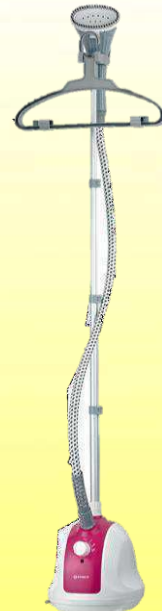

PGS1780

15L

- Potente de 1500 W
- Tubo telescópico ajustable
- Control de temperatura
- Perilla de encendido
- 3 opciones de vapor
- Boquilla de Acero
- Colgador de prendas
- Manguera con recubrimiento de nylon

PRECIO S/529