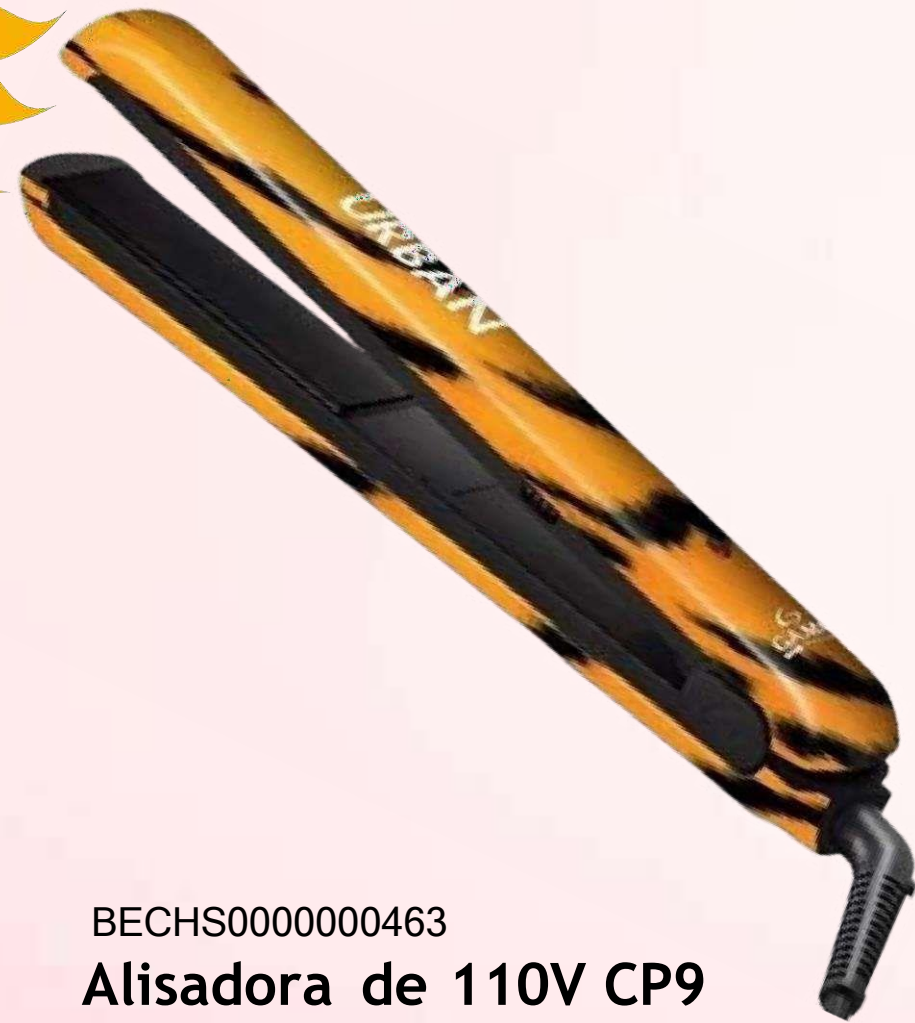

S/. 369.00

ACTUALIZADO JULIO 2024

CREDITODO
Todo al crédito

A *lisadoras*

ITALY PROFESSIONAL

BECHS0000000463

**Alisadora de 110V CP9
Urban Style Midi Tiger Gama**

- 110 de voltaje Automático
- Recubrimiento de placas Tourmaline
- Temperatura max. 220°C
- Largo del cable 2 m
- Velocidad de Calentamiento 50 s
- Con aro para colgar
- Garantía de 2 Años