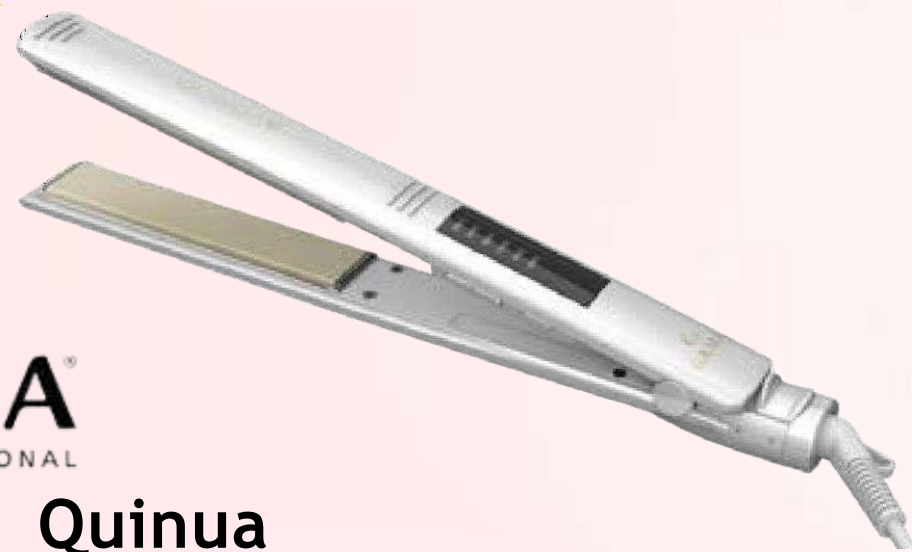

Quinoa

BECHS0000002536

Alisadora Elegance Led Quinoa

- Temperaturas: 130 - 230 C°
- Long plates 25 x 120 mm
- Auto bivolt / Suspension system
- Nano silver / Ceramic Ion
- Patines con aceites esenciales,
- Ultra deslizamiento superior
- •

S/.379.00