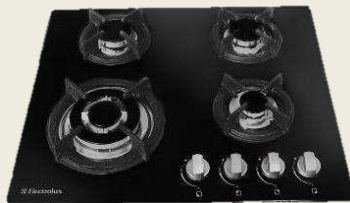

Dimensiones(cm.)

 Alto min 59cm
 Alto max 104cm
 Ancho 90cm
 Prof. 50 cm

PVP S/ 1,689
ACTUALIZADO JULIO 2024

Dimensiones(cm.)

43.5cm x 60cm x 9cm

ETGE24S0CLS

- Color Acero Inoxidable
- Capacidad Gross 24"
- Descripción Parrillas de hierro fundido
- Control Mecánico
- Encendido eléctrico
- 2 parillas
- Parrillas Hierro fundido
- Mesa Acero Inoxidable
- Quemador semi rápido
- 1 Quemador auxiliar

PVP S/ 929**ETGB24RF0MKB**

- Color Negro
- Parrillas de hierro fundido
- 1 Quemador triple llama
- 1 Posa wok
- Mesa de vidrio templado
- Perillas metálicas
- Encendido eléctrico automático
- Diseñada para ser usada con balón de gas o gas natural