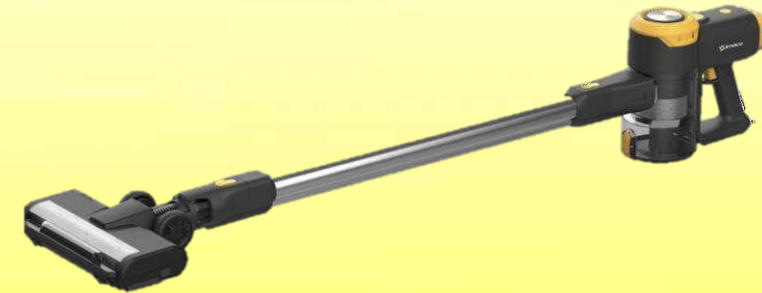

PRECIO S/ 239**HS2198****35W**

- Placas de cerámica
- Cuerpo de metal
- Mango de polipropileno
- Botón de apagado

PRECIO S/ 239**IA180M**

- Aspiradora inalámbrica
- Tecnología de separación de múltiples ciclones
- Reduce la atenuación del vacío
- Motor de alta velocidad
- Tiempo de carga continua, alrededor de 4 a 5 horas
- Diseño compacto ideal para un fácil traslado
- Función de protección de la batería de litio
- Tubo metálico telescópico
- Cepillo de piso