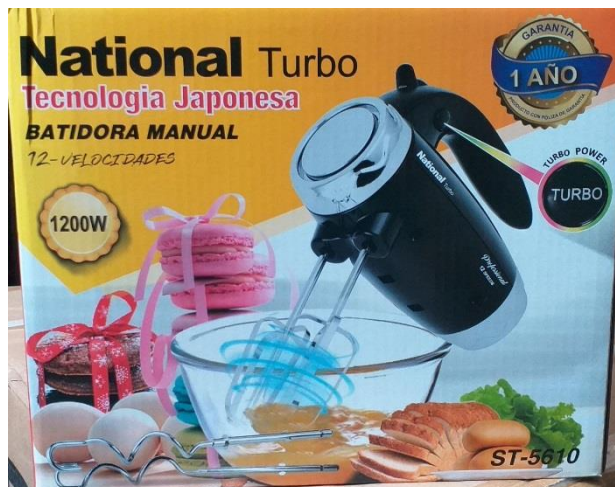

OFERTA

s/.429

Sujeto a actualización de modelo y color imágenes referenciales

Actualizado septiembre
2024

COMBO 52

ISG101

Grill Imaco

RC18

Arrocera Imaco 1.8 Lts.

KE2004

Herrvidor Imaco 1.7 Lts.

OFERTA

s/.429

Sujeto a actualización de modelo y
color imágenes referenciales

Actualizado septiembre
2024

COMBO 53

ST-5610

Batidora de Mano

National Turbo 1200w
12 velocidades

Sujeto a actualización de modelo y
color imágenes referenciales

SUA26-6

Juego de ollas Suprema 6 pc

OFERTA

S/.429