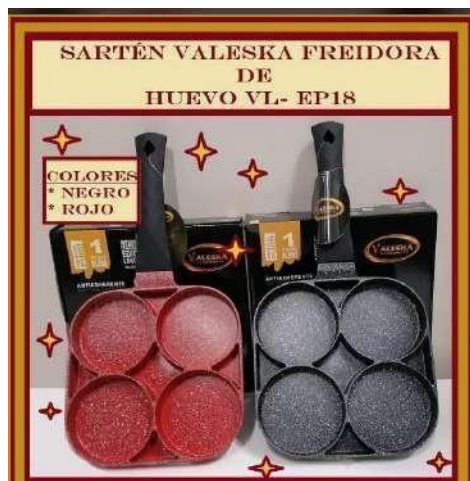

Combos 2024

COMBO 1

VLFP18

SARTEN P/HUEVO VALESKA

Sujeto a actualización de modelo y color imágenes referenciales

CK674F

CAFETERA FINEZZA 0.65LT

OFERTA

s/.300

Actualizado septiembre 2024

COMBO 2

FZ-S152TM

SARTEN ULTRA GRANITO FINEZZA 22CM

Luissant

LU-338T

TETERA LUISSANT 3.5L