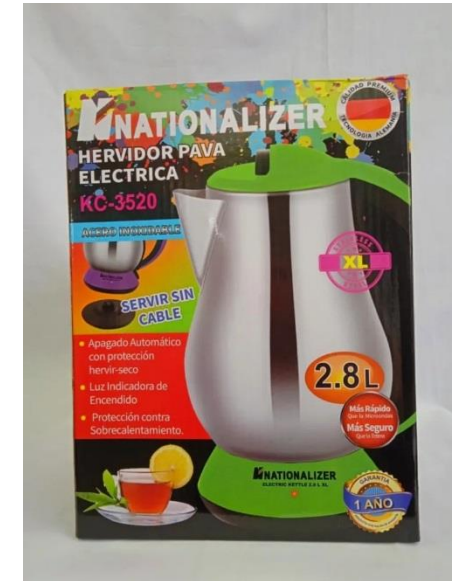

OFERTA

AGOTADO

Actualizado septiembre 2024

COMBO 6

NT519

BATIDORA 2.5L CON TAZON NATIONAL

CP402

EXPRIMIDOR IMACO Modelo
CP402 01lit 40W

KC-3520

HERVIDOR 2.8T NATIONALIZER

OFERTA

s/.349

Sujeto a actualización de modelo y
color imágenes referenciales

Actualizado septiembre 2024

COMBO 7

HE900B

HORNO ELECTRICO TOSTADOR 9T

Sujeto a actualización de modelo y color imágenes referenciales

KH-STT850

TERMO ROMANIA 850ML

OFERTA

s/.300

Actualizado septiembre 2024

COMBO 8

KE2514

HERVIDOR ELECTRICO IMACO 25LT

Sujeto a actualización de modelo y color imágenes referenciales

ETA2288

PLANCHA A VAPOR IMACO 2400W

OFERTA

s/.300

Actualizado septiembre 2024