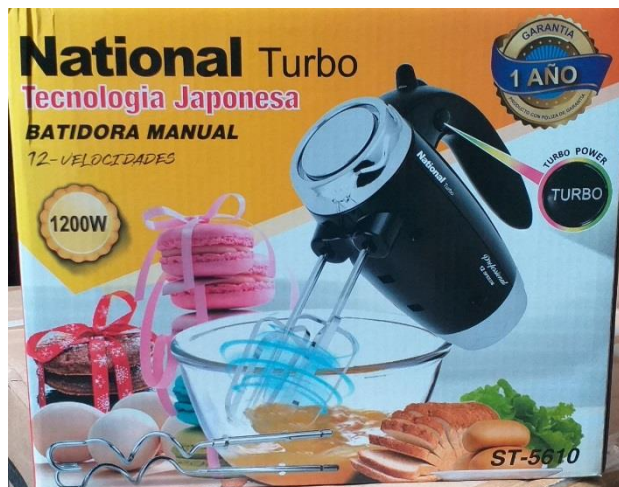

Grill Imaco

RC18

Arrocera Imaco 1.8 Lts.

KE2004

Herrvidor Imaco 1.7 Lts.

OFERTA

s/.429

Sujeto a actualización de modelo y
color imágenes referenciales

Actualizado septiembre
2024

COMBO 50

ST-5610

Batidora de Mano

National Turbo 1200w
12 velocidades

Sujeto a actualización de modelo y
color imágenes referenciales

SUA26-6

Juego de ollas Suprema 6 pc