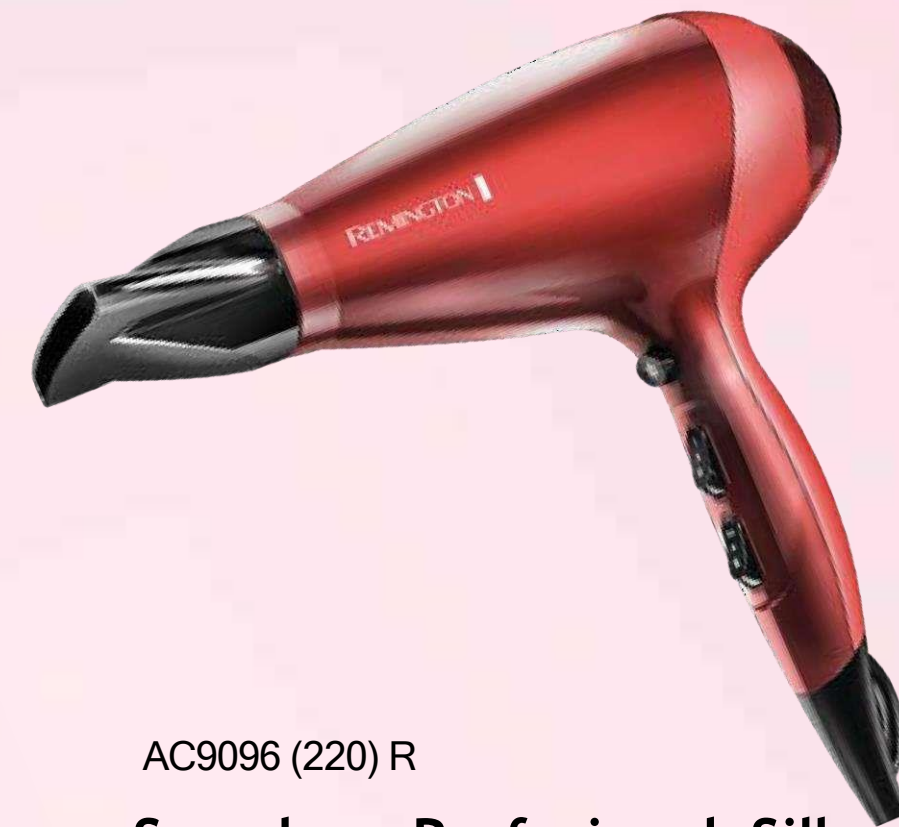

S/.359.00

REMINGTON

D2400

Secadora de Viaje - Negro

- Motor de 1400 Watts (220V)
- Secador de Viaje
- 2 Ajustes de Temperatura
- 2 Velocidades
- Filtro de Aire Fijo
- Concentrador de calor
- Motor DC
- Mango plegable
-

S/.199.00

D18A

Secadora Remington de Cabello Shine Therapy

- Motor AC
- Motor Profesional
- 2200W (220v), 1900W (110v)
- Generador de iones
- 3 ajustes de temperatura
- 2 velocidades
- Ráfaga de aire frío
- Cable de 3 metros

S/.389.00

AC9096 (220) R

Secadora Profesional Silk Remington

- Color rojo
- Motor AC
- 3 Ajustes de temperatura
- 2 Velocidades
- Velocidad del aire hasta 140km/h
- Botón de aire frío
- Filtro de aire removible
- Rejilla delantera de cerámica con seda
- Avanzada tecnología con seda
- Incluye:
- 1 Concentrador de calor
- 1 Difusor