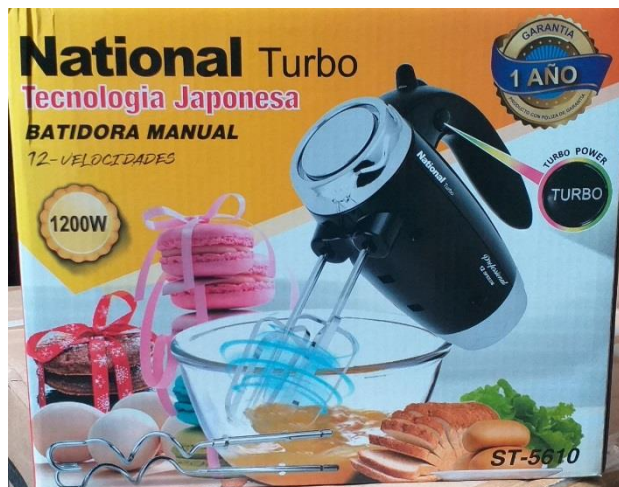

s/.429

Sujeto a actualización de modelo y color imágenes referenciales

Actualizado noviembre
2024

COMBO 49

ISG101

Grill Imaco

RC18

Arrocera Imaco 1.8 Lts.

KE2004

Herrvidor Imaco 1.7 Lts.

OFERTA

s/.429

Sujeto a actualización de modelo y color imágenes referenciales

Actualizado noviembre
2024

COMBO 50

ST-5610

Batidora de Mano

National Turbo 1200w
12 velocidades

Sujeto a actualización de modelo y
color imágenes referenciales

SUA26-6

Juego de ollas Suprema 6 pc

OFERTA

s/.429

Actualizado noviembre
2024