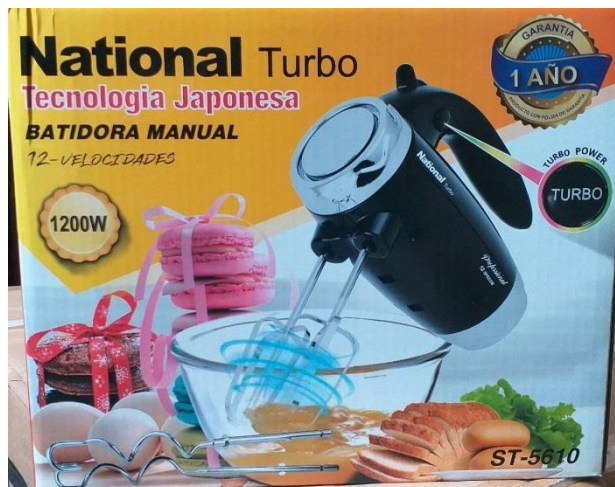

Plancha Imaco

MO355

Hervidor Morley 2.0lt

OFERTA

s/.429

Sujeto a actualización de modelo y
color imágenes referenciales

Actualizado diciembre
2024

COMBO 49

ISG101

Grill Imaco

RC18

Arrocera Imaco 1.8 Lts.

KE2004

Herrvidor Imaco 1.7 Lts.

OFERTA

s/.429

Sujeto a actualización de modelo y color imágenes referenciales

Actualizado diciembre
2024

COMBO 50

ST-5610

Batidora de Mano

National Turbo 1200w
12 velocidades

Sujeto a actualización de modelo y
color imágenes referenciales