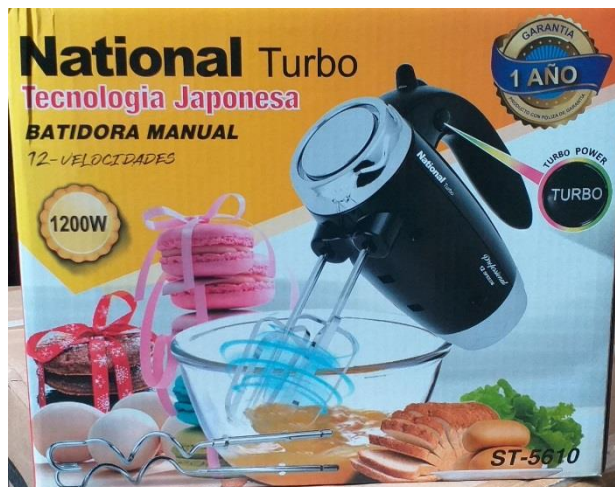

ID1

Plancha Imaco

MO355

Hervidor Morley 2.0lt

OFERTA

s/.429

Sujeto a actualización de modelo y color imágenes referenciales

Actualizado enero 2025

COMBO 49

ISG101

Grill Imaco

RC18

Arrocera Imaco 1.8 Lts.

KE2004

Herrvidor Imaco 1.7 Lts.

OFERTA

s/.429

Sujeto a actualización de modelo y
color imágenes referenciales

Actualizado enero 2025

COMBO 50

ST-5610

Batidora de Mano

National Turbo 1200w
12 velocidades

Sujeto a actualización de modelo y
color imágenes referenciales