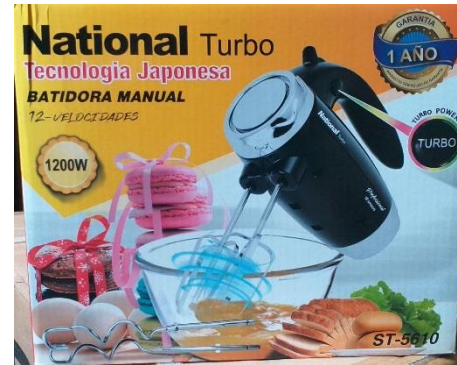

OFERTA

s/.379

Actualizado enero 2025

COMBO 37

VIS-60349

Sarten Visionner

ETA600

Plancha Imaco

CP2512I

Exprimidor Imaco

s/.359

Sujeto a actualización de modelo y color imágenes referenciales

Actualizado enero 2025

COMBO 38

SP90100T

Termo 1Lt.

Ch141

Cortapelo Morley

ST-5610

Batidora de Mano

National Turbo

1200w

12 velocidades

Parlante Recargable Usb
Bluetooth Yuntel YP-028B