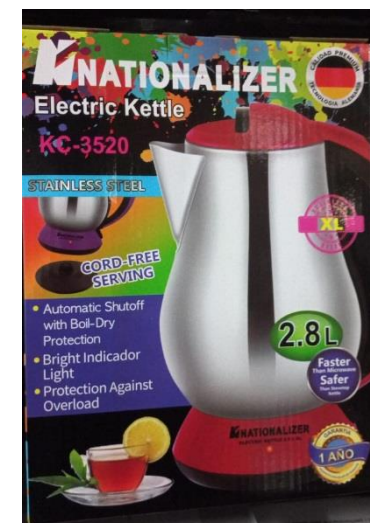

IMACO - HH 1200

Estufa Alógena de 3 niveles

1200 Watts

3 niveles de calentador de 400, 800 y
1200Watts.

Lámparas Halógenas.

Oscilación de 120 grados.

Sistema de seguridad antivuelco.

Cubre un área de 20 Mts 2

s/.339

Actualizado febrero 2025

COMBO 28

BVSTDCDR5B

Cafetera 4 tazas

- Luz indicadora de encendido
- La canasta removible facilita su llenado y limpieza
- La función de pausa para servir permite servir café durante el proceso de colado
- Incluye filtro permanente lavable

Sujeto a actualización de modelo y color imágenes referenciales

Nationalizer KC-3520

Hervidor Electrico 2.8 L

s/.339

Actualizado febrero 2025

COMBO 29

CP2512L

EXPRIMIDOR CITRICO IMACO