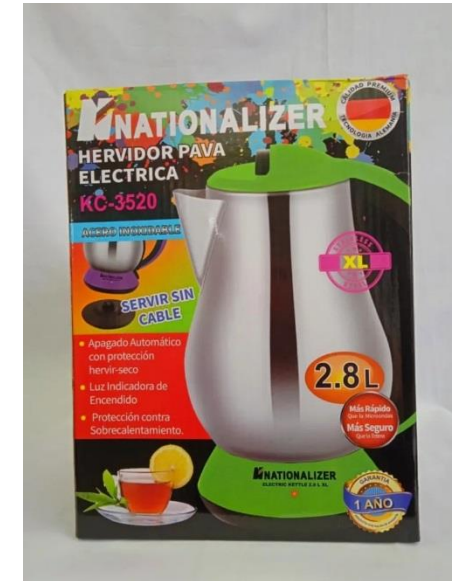

KE2004

HERVIDOR IMACO 1.7L

OFERTA

s/.300

Actualizado abril 2025

COMBO 4

FINEZZA

401-8

TRIMMER GAMA

Sujeto a actualización de modelo y color imágenes referenciales

OFERTA

s/.300

Actualizado abril 2025

COMBO 6

NT519

BATIDORA 2.5L CON TAZON NATIONAL

CP402

EXPRIMIDOR IMACO Modelo
CP402 01lit 40W

KC-3520

HERVIDOR 2.8T NATIONALIZER

OFERTA

s/.349

Sujeto a actualización de modelo y
color imágenes referenciales

Actualizado abril 2025

COMBO 7

HE900B

HORNO ELECTRICO TOSTADOR 9L

Sujeto a actualización de modelo y color imágenes referenciales

SPA-077

Vaso termico
BRIKENIA 750ML + Cuchilla Oster

OFERTA

s/.300