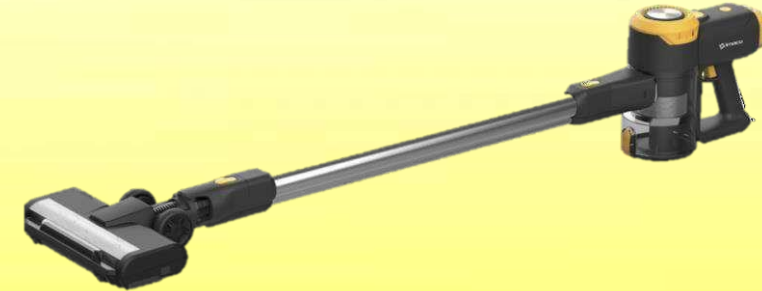

IA180M

- Aspiradora inalámbrica
- Tecnología de separación de múltiples ciclones
- Reduce la atenuación del vacío
- Motor de alta velocidad
- Tiempo de carga continua, alrededor de 4 a 5 horas
- Diseño compacto ideal para un fácil traslado
- Función de protección de la batería de litio
- Tubo metálico telescópico
- Cepillo de piso

PRECIO S/ 979