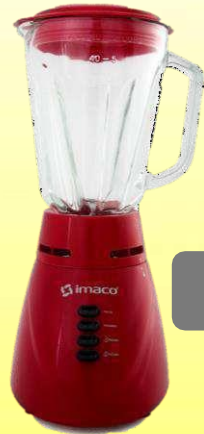

1.25L

BL4125VR

- Color rojo
- Motor de 500 W
- Vasode vidrio
- 2 Velocidades+ Pulsador
- Cuchillas de acero inoxidable
- Cuerpo de plástico de alto impacto
- Tapacon dosificador
- CubiertadeABS

PVPS/ 289